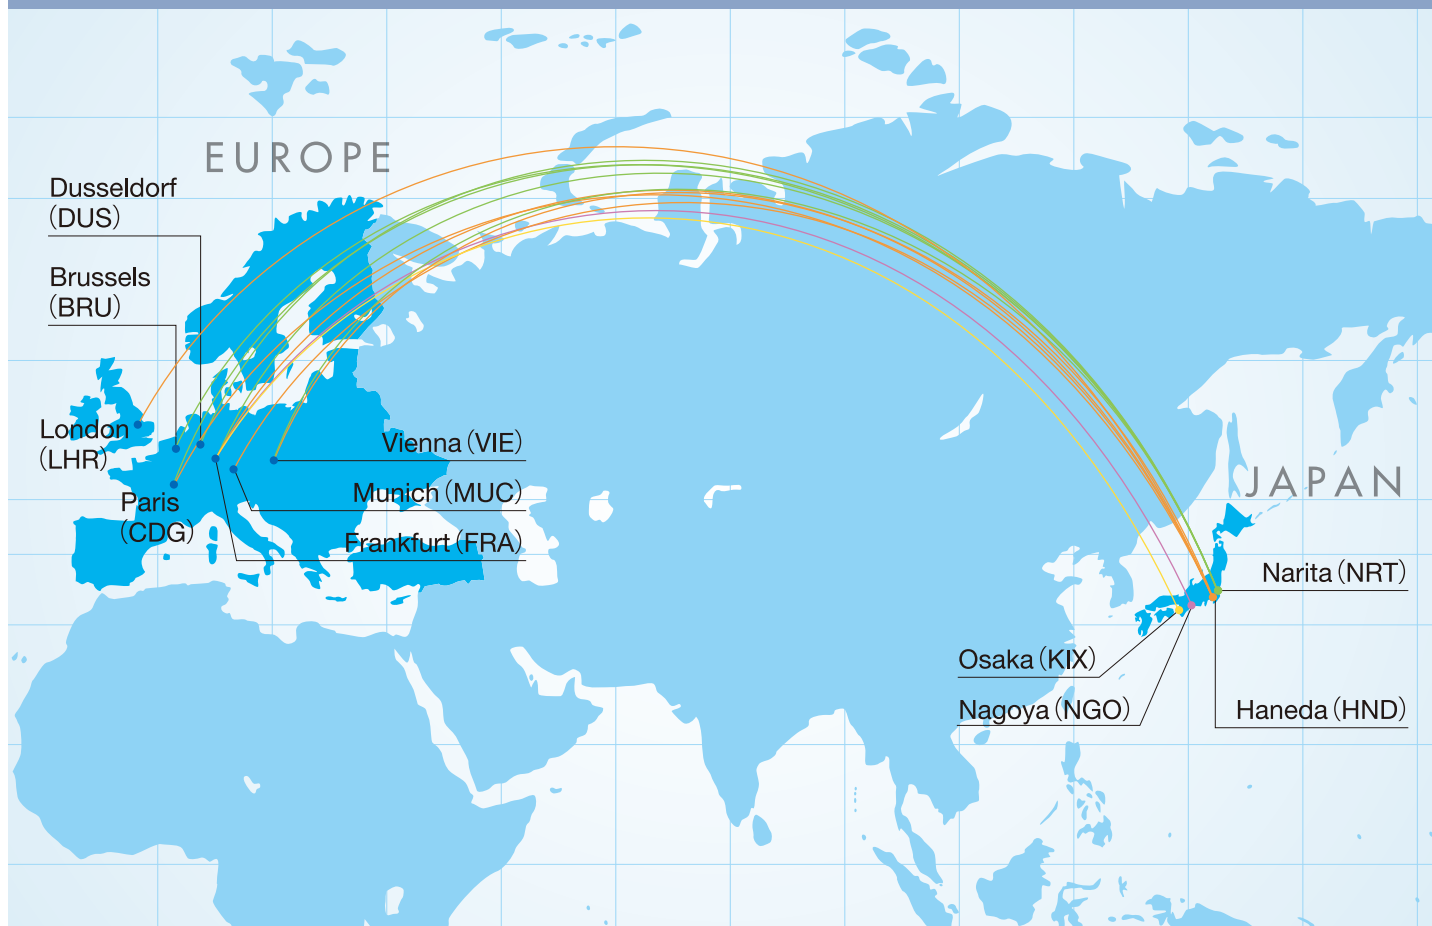

ジョイントベンチャーで、
日本と欧州をより近く。

2019年 夏期フライトスケジュール (2019年3月31日~2019年10月26日)

日本発便

到着地	便名	機材	出発地	時間/Time		曜日
				出発/Departure	到着/Arrival	
Arrival	Flight number	Aircraft	Departure	出発/Departure	到着/Arrival	Day
FRA	NH203	B773	HND	0:10	05:20	Daily
	NH223	B773		11:15	16:25	Daily
	LH717	B748		14:05	18:45	Daily
	LH8385	B77F	NRT	21:30	06:20+1	D1
	LH8387			21:25		D2,4,6
	LH8391			21:40		D3,7
	LH737	M1F	KIX	5:35		12:35
LH737	A343/A346	NGO	10:00	15:10	D1,2,4,6,7	
MUC	NH217	B789	HND	12:30	17:20	Daily
	LH715	A346/A359		12:35	17:15	Daily
	LH743	A359	KIX	8:55	13:45	D6,7
	LH745			9:30	14:20	D1,2,3,4
CDG	NH215	B789	HND	11:45	17:10	Daily
LHR	NH211	B773		11:35	16:10	Daily
VIE	NH205	B789		1:20	6:00	Daily
	OS052	B772		13:35	18:35	Daily
DUS	NH209	B789		NRT	10:50	15:50
BRU	NH231	B789		10:50	15:50	Daily

注1) 時刻、機種等は予告無く変更する場合があります。最新の情報はwww.anacargo.jp/ja/int または http://lufthansa-cargo.com (Local Info → Japan → Toolbox) にてご確認ください。

注2) 表示時刻はすべて現地時間です。

注3) 「+1」は出発日の翌日を表します。

注4) LH737は毎週日曜日のみA346にて運航します。

注5) OS052は4月1日から5月1日までの間、週6便(月、火、水、金、土、日)にて運航します。

注6) LH715便は6月2日より機材をA359に変更して運航します。

注7) LH743便は4月30日までの間、出発8:55 到着13:45にて運航します。

ジョイントベンチャー対象直行便及び対象国

Country List

- ALBANIA
- AUSTRIA
- BELGIUM
- BOSNIA AND HERZEGOVINA
- BULGARIA
- CROATIA
- CYPRUS
- CZECH REPUBLIC
- DENMARK
- ESTONIA
- FINLAND
- FRANCE
- GERMANY
- GREECE
- HUNGARY
- IRELAND
- ITALY
- LATVIA
- LITHUANIA
- LUXEMBOURG
- MACEDONIA (Former YUGOSLAV)
- MALTA
- MOLDOVA
- MONTENEGRO
- NETHERLANDS
- NORWAY
- POLAND
- PORTUGAL
- ROMANIA
- SERBIA
- SLOVAKIA
- SLOVENIA
- SPAIN
- SWEDEN
- SWITZERLAND
- TURKEY
- UNITED KINGDOM