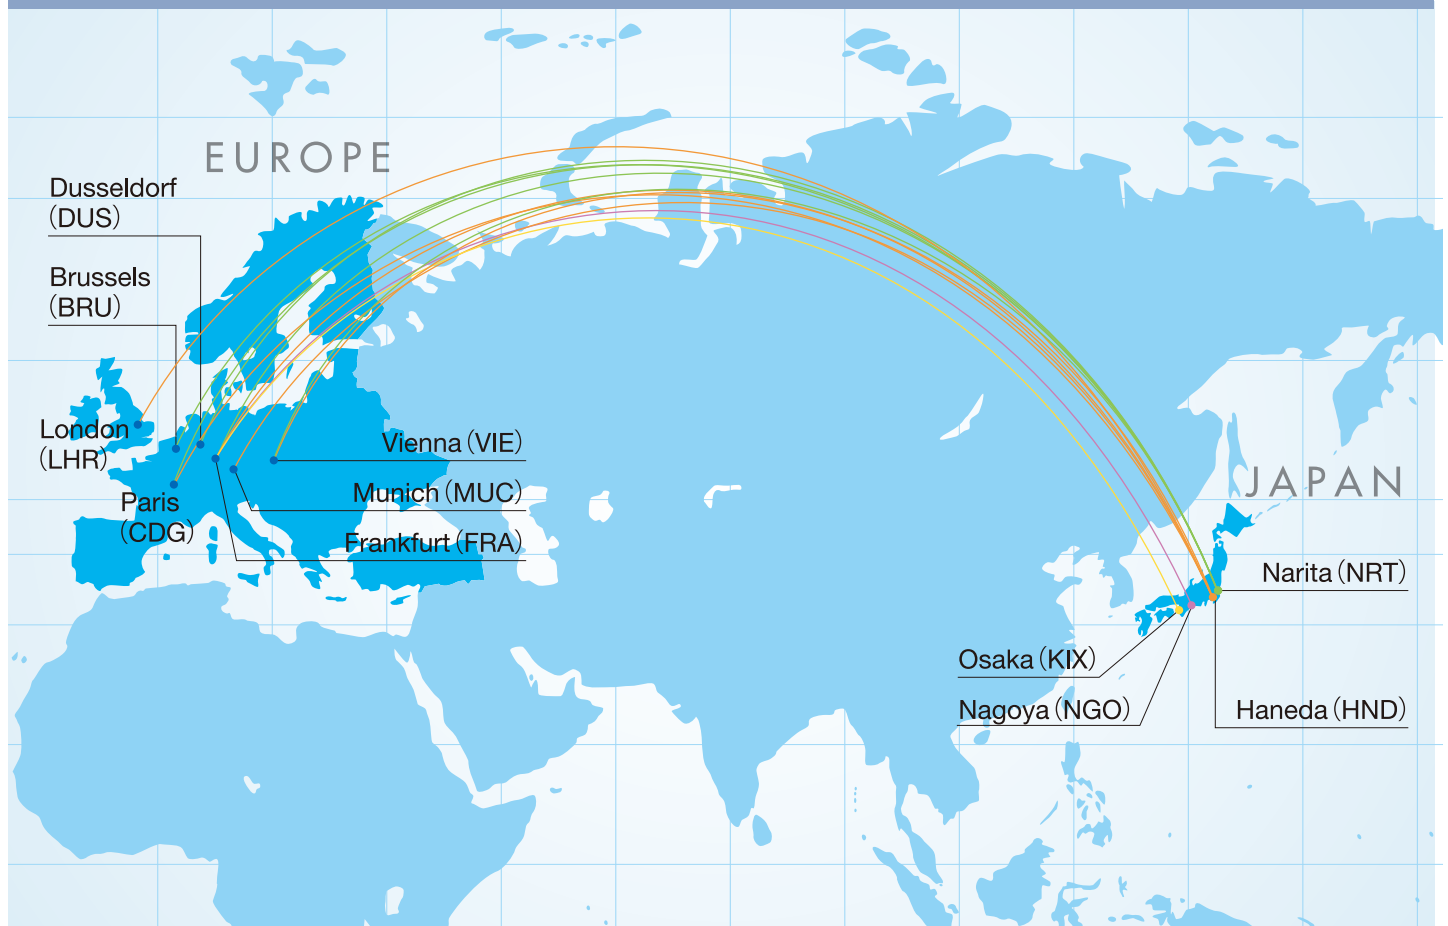

ジョイントベンチャーで、
日本と欧州をより近く。

2019年 冬期フライトスケジュール (2019年10月27日~2020年3月28日)

日本発便

到着地	便名	機材	出発地	時間/Time		曜日	
				出発/Departure	到着/Arrival		
Arrival	Flight number	Aircraft	Departure	出発/Departure	到着/Arrival	Day	
FRA	 NH203	B773	HND	0:50	5:20	Daily	
	 NH223	B773		11:20	15:40	Daily	
	 LH717	B748		15:20	19:10	Daily	
	LH8385		B77F	NRT	21:25	5:40+1	D1
					21:40	6:00+1	D2,4,6
							D3,5,7
		 LH8387					
	 LH8391	M1F	KIX	6:25	12:45	D4,6	
	 LH737	A343	NGO	10:55	15:25	D2,3,4,6,7	
MUC	 NH217	B789	HND	12:35	16:45	Daily	
	 LH715	A359		12:45	16:45	Daily	
		 LH743	A359	KIX	10:00	14:15	Daily
CDG	 NH215	B789		11:40	16:25	Daily	
LHR	 NH211	B773	HND	11:35	15:25	Daily	
VIE	 NH205	B789		1:55	6:00	Daily	
DUS	 NH209	B789	NRT	10:55	15:05	Daily	
BRU	 NH231	B789		11:00	15:15	Daily	

注1) 時刻、機種等は予告無く変更する場合があります。

最新の情報はwww.anacargo.jp/ja/int または <http://lufthansa-cargo.com> (Local Info → Japan → Toolbox) にてご確認ください。

注2) 表示時刻はすべて現地時間です。

注3) 「+1」は出発日の翌日を表します。

注4) LH715便は12月24日及び31日は運休します。

注5) LH717便は12月24日及び31日は運休します。

注6) LH737便は12月11日、18日、24日、31日及び1月8日-2月12日の毎週水曜日は運休します。

注7) LH743便は12月24日、25日、31日及び1月1日は運休します。

ジョイントベンチャー対象直行便及び対象国

Country List

- | | | |
|--------------------------|-------------------------------|------------------|
| ■ ALBANIA | ■ GREECE | ■ NORWAY |
| ■ ANDORA | ■ HUNGARY | ■ POLAND |
| ■ AUSTRIA | ■ ICELAND | ■ PORTUGAL |
| ■ BELGIUM | ■ IRELAND | ■ ROMANIA |
| ■ BOSNIA AND HERZEGOVINA | ■ ITALY | ■ SERBIA |
| ■ BULGARIA | ■ LATVIA | ■ SLOVAKIA |
| ■ CROATIA | ■ LIECHTENSTEIN | ■ SLOVENIA |
| ■ CYPRUS | ■ LITHUANIA | ■ SPAIN |
| ■ CZECH REPUBLIC | ■ LUXEMBOURG | ■ SWEDEN |
| ■ DENMARK | ■ MACEDONIA (Former YUGOSLAV) | ■ SWITZERLAND |
| ■ ESTONIA | ■ MALTA | ■ TURKEY |
| ■ FINLAND | ■ MOLDOVA | ■ UNITED KINGDOM |
| ■ FRANCE | ■ MONACO | ■ VATICAN CITY |
| ■ GERMANY | ■ MONTENEGRO | |
| ■ GIBRALTAR | ■ NETHERLANDS | |