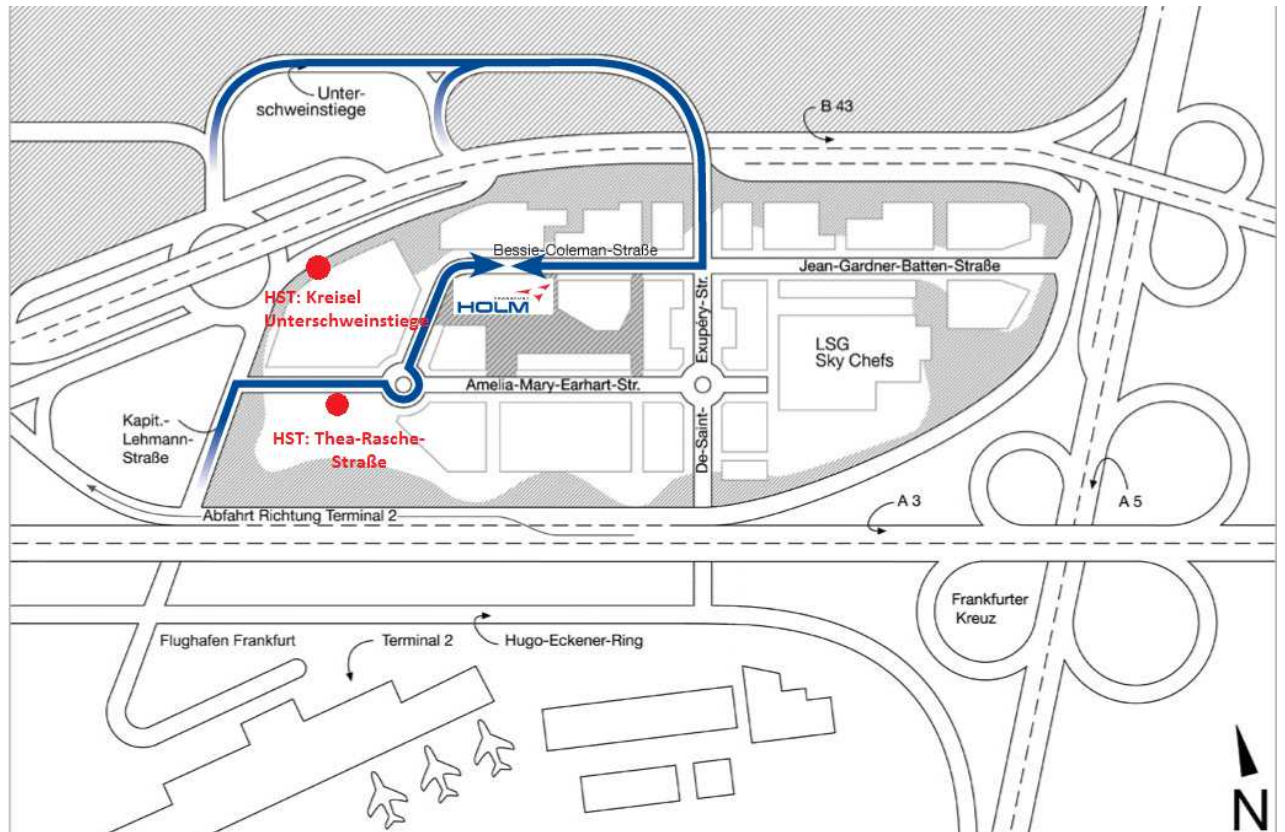

Anfahrt Frankfurt Flughafen, HOLM

House of Logistics and Mobility (HOLM)
Bessie-Coleman-Straße 7
60549 Frankfurt am Main / Gateway Gardens

Mit dem Auto...

Von der A3 aus Richtung Köln

- Ausfahrt **Nr. 49 „B43: Frankfurt“** nehmen, dann **B43** folgen
- Auf der B43 die Ausfahrt **„Terminal 1+2 / F-Unterschweinstiege/F-Schwanheim“** nehmen und bis zum Kreisverkehr fahren, dort die **dritte Ausfahrt** nehmen.

Von der A3 aus Richtung Nürnberg/Würzburg

- Ausfahrt **Nr. 51 „B43/44“: Flughafen/Kelsterbach/Walldorf“** nehmen, dann **„B44: Flughafen“** folgen.
- Ausfahrt **„F-Unterschweinstiege“** nehmen und bis zum Kreisverkehr fahren, dort die **erste Ausfahrt** nehmen.

Von der A5 aus Richtung Hannover/Kassel

- Ausfahrt **Nr. 22 „B43: Flughafen/Hofheim“** nehmen, der **B43** folgen.
- Ausfahrt **„F-Unterschweinstiege“** nehmen und bis zum Kreisel fahren, dort die **erste Ausfahrt** nehmen.

→ Falls Sie über ein GPS-System verfügen, geben Sie bitte als Ziel **60549 Frankfurt; Unterschweinstiege** ein.

Mit den ÖPNV...

- Mit der Bahn bis zum Ausstieg **Frankfurt Flughafen**.
- Vom Busbahnhof am Terminal 1 fahren die Linien: **61** (alle 15 Minuten von **Bussteig 16**) und **651** (alle 30 Minuten von **Bussteig 18**) zur Haltestelle **Kreisel Unterschweinstiege**.
- Sowie die Linien **OF-67** (alle 30 Minuten von **Bussteig 19**) und **77** (ebenfalls alle 30 Minuten vom **Bussteig 19**) zur Haltestelle **Thea-Rasche-Straße**